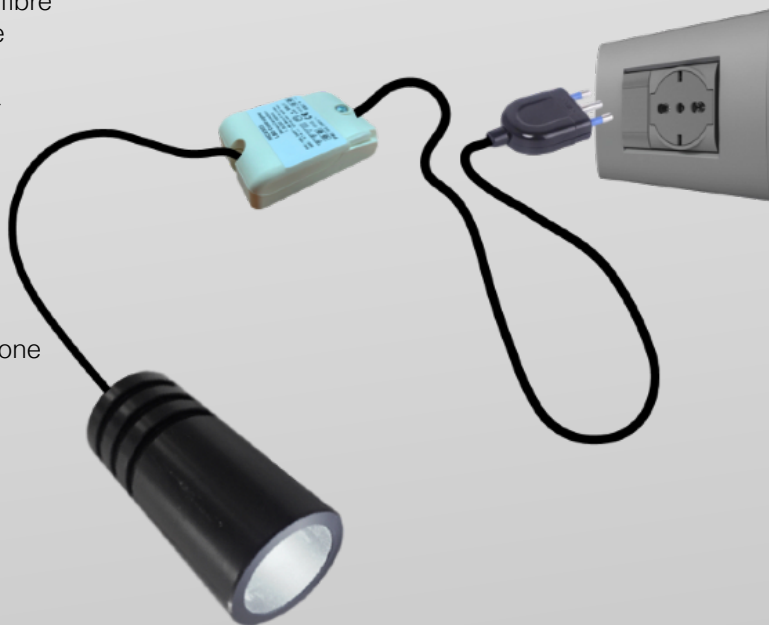

**"LWH-LED3" SISTEMA COMPLETO : ILLUMINATORE A LED 3W LUCE BIANCA**

Gli illuminatori della serie "Led LWH" sono prodotti per l'impiego sia con fibre ottiche di vetro, sia con fibre ottiche sintetiche.

Gli illuminatori "LWH" a luce bianca sono disponibili con tre differenti temperature di colore :

**CARATTERISTICHE TECNICHE**

Led luce bianca

Potenza 3W

Raffreddamento senza ventilatore (fanless)

Vita led 50.000 ore

Protezione illuminatore IP54 (IP65 su richiesta)

Alimentazione di rete 110-240VAC / 50-60Hz

(Alimentazione 12-24VDC su richiesta)

**SINGOLI COMPONENTI CHE COMPONGONO**

**IL SISTEMA ILLUMINATORE "LWH-LED3"**

**ILLUMINATORE "LWH-LED3"**

**ALIMENTATORE**

**DIMENSIONI ILLUMINATORE**

**COLLEGAMENTO FASCIO A FIBRE OTTICHE AD ILLUMINATORE**

**ILLUMINATORE LED 3W**

**CONNETTORE COMUNE**

**FASCIO A FIBRE OTTICHE**

**INSERIRE IL CONNETTORE COMUNE NELL'ILLUMINATORE E  
BLOCCARLO TRAMITE LA VITE PREDISPOSTA SOPRA  
L'ILLUMINATORE**